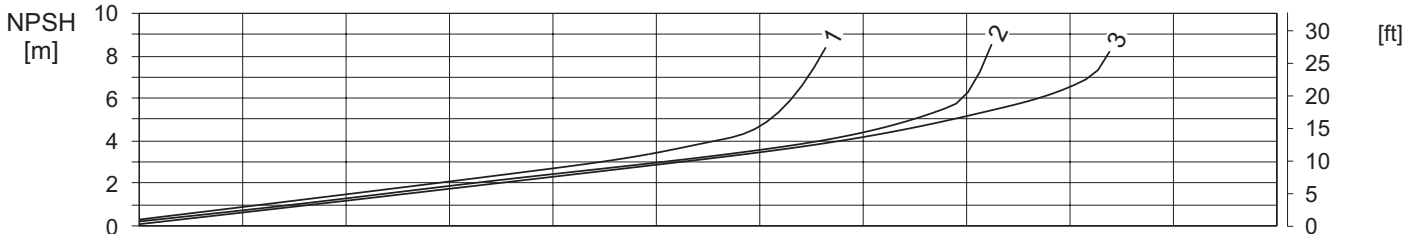

**HERBORNER
PUMPENTECHNIK**

Herborner Pumpenfabrik GmbH & Co. KG
Littau 3-5 / DE-35745 Herborn
Tel.: +49 (0) 2772 / 933-0
Fax.: +49 (0) 2772 / 933-100
www.herborner-pumpen.de

Kennlinien
Performance curves 3600 min⁻¹ / rpm / t/mn
Courbes caractéristiques 60 Hz
Curven

K-FH42-G-A

UNIBAD-72