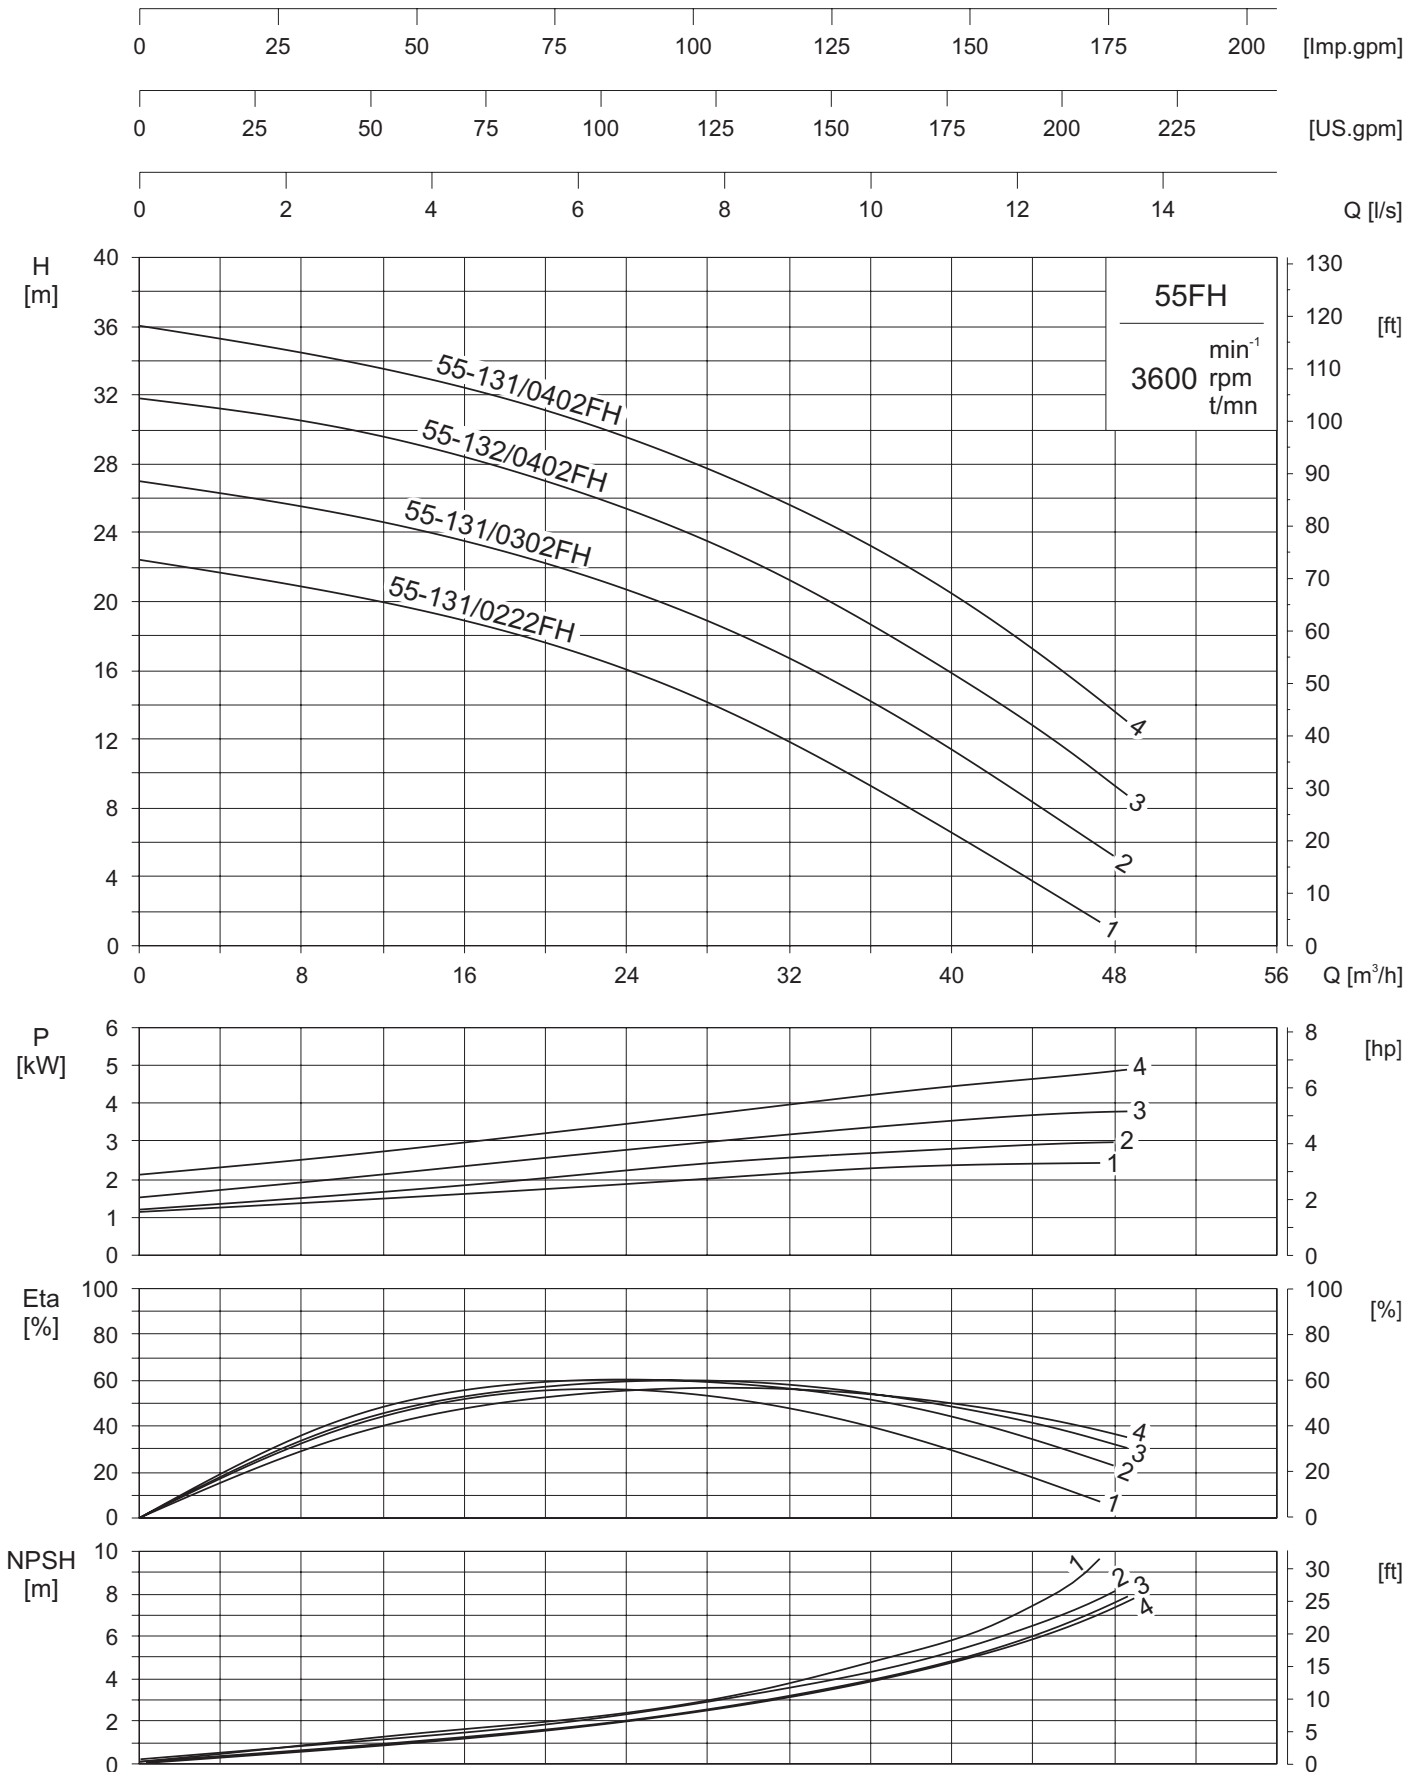

**HERBORNER
PUMPENTECHNIK**

Herborner Pumpenfabrik GmbH & Co. KG
Littau 3-5 / DE-35745 Herborn
Tel.: +49 (0) 2772 / 933-0
Fax.: +49 (0) 2772 / 933-100
www.herborner-pumpen.de

Kennlinien
Performance curves 3600 min⁻¹ / rpm / t/mn
Courbes caractéristiques 60 Hz
Curven

K-FH55-G-A

UNIBAD-72