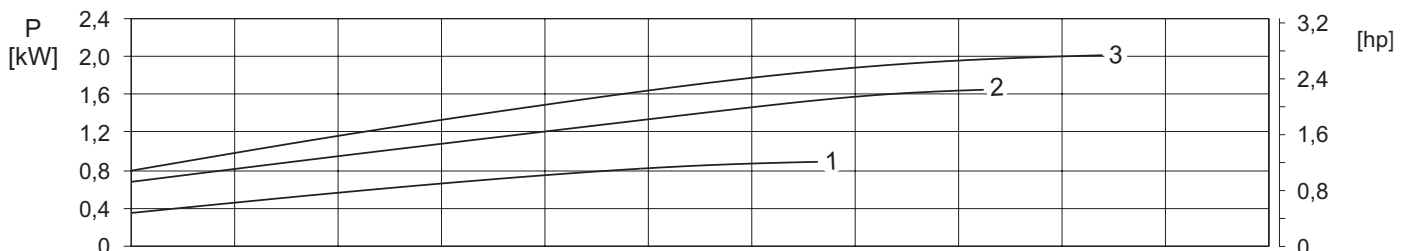

**HERBORNER
PUMPENTECHNIK**

Herborner Pumpenfabrik GmbH & Co. KG
Littau 3-5 / DE-35745 Herborn
Tel.: +49 (0) 2772 / 933-0
Fax.: +49 (0) 2772 / 933-100
www.herborner-pumpen.de

Kennlinien
Performance curves 3600 min⁻¹ / rpm / t/mn
Courbes caractéristiques 60 Hz
Curven

K-FH42-G-A

UNIBAD-72