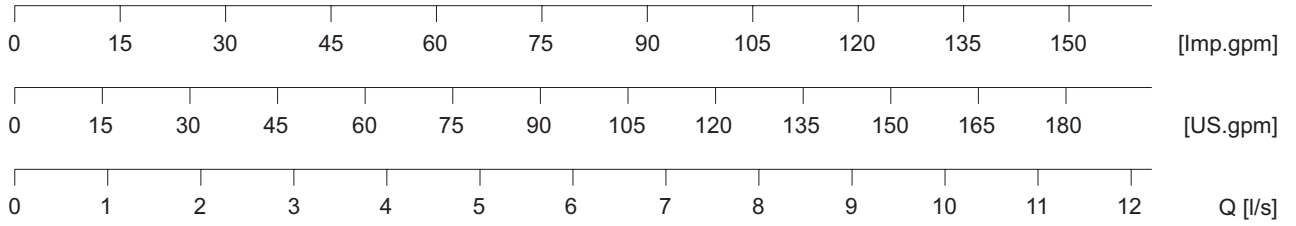

**HERBORNER
PUMPENTECHNIK**

Herborner Pumpenfabrik GmbH & Co. KG
Littau 3-5 / DE-35745 Herborn
Tel.: +49 (0) 2772 / 933-0
Fax.: +49 (0) 2772 / 933-100
www.herborner-pumpen.de

Kennlinien
Performance curves 3600 min⁻¹ / rpm / t/mn
Courbes caractéristiques 60 Hz
Curven

K-FH42-G-A

UNIBAD-72