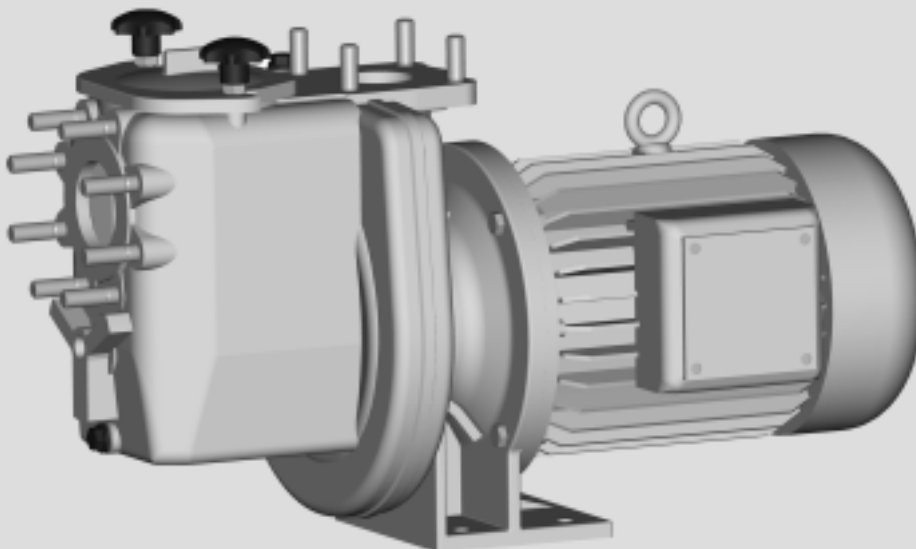

**HERBORNER
PUMPENTECHNIK**

UNIBAD 72

Selbstansaugende Badewasser-Umwälzpumpe

**Kennlinien
Performance curves
Courbes caractéristiques
Curven**

60 Hz

Herborner Pumpenfabrik J.H. Hoffmann GmbH & Co. KG

Adresse
Littau 3-5
D-35745 HERBORN