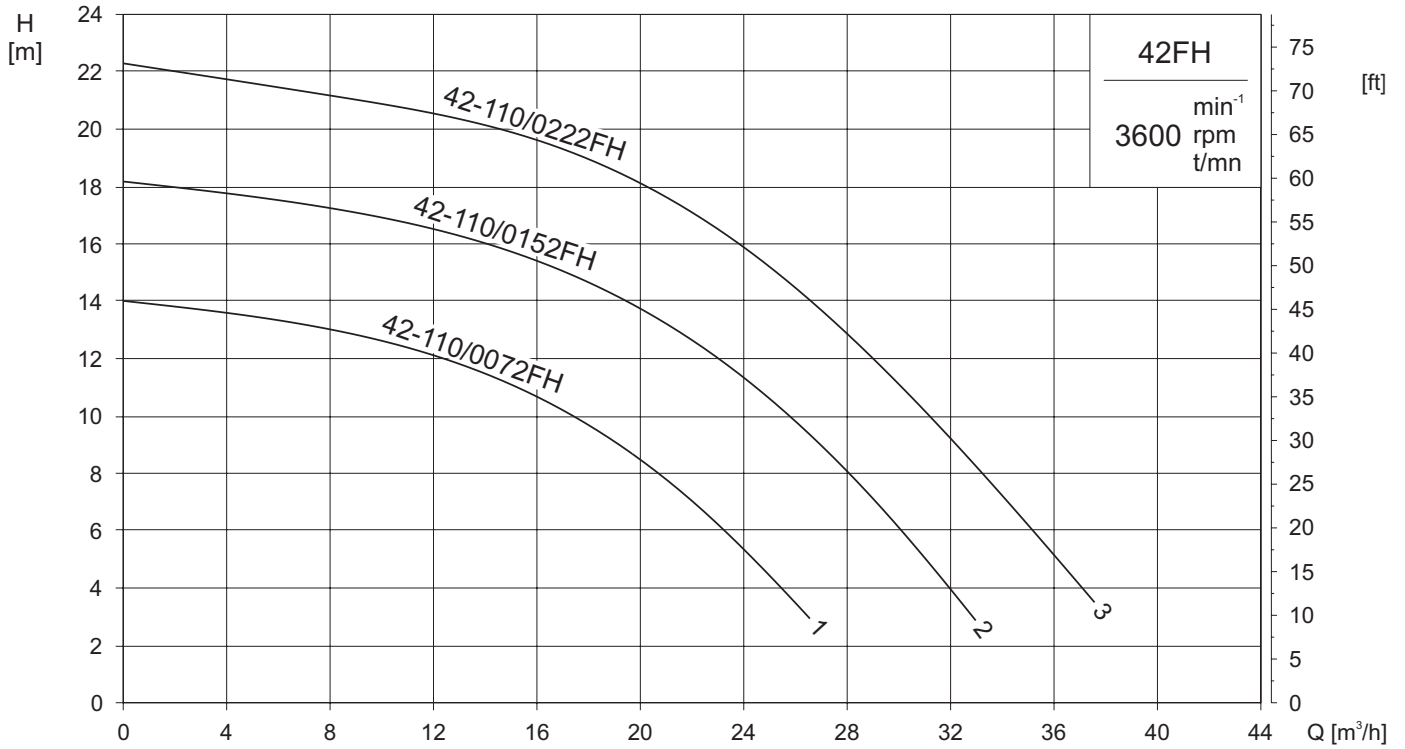

**HERBORNER
PUMPENTECHNIK**

Herborner Pumpenfabrik GmbH & Co. KG
Littau 3-5 / DE-35745 Herborn
Tel.: +49 (0) 2772 / 933-0
Fax.: +49 (0) 2772 / 933-100
www.herborner-pumpen.de

Kennlinien
Performance curves 3600 min⁻¹ / rpm / t/mn
Courbes caractéristiques 60 Hz
Curven

K-FH42-G-A

UNIBAD-72