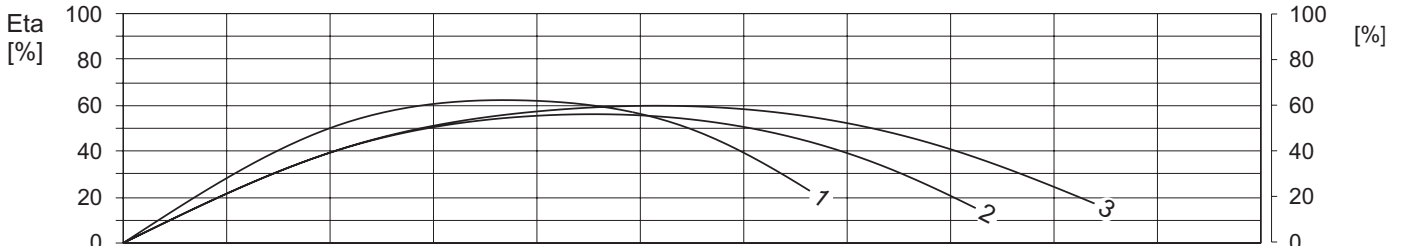

**HERBORNER
PUMPENTECHNIK**

Herborner Pumpenfabrik GmbH & Co. KG
Littau 3-5 / DE-35745 Herborn
Tel.: +49 (0) 2772 / 933-0
Fax.: +49 (0) 2772 / 933-100
www.herborner-pumpen.de

Kennlinien
Performance curves 3600 min⁻¹ / rpm / t/mn
Courbes caractéristiques 60 Hz
Curven

K-FH42-G-A

UNIBAD-72